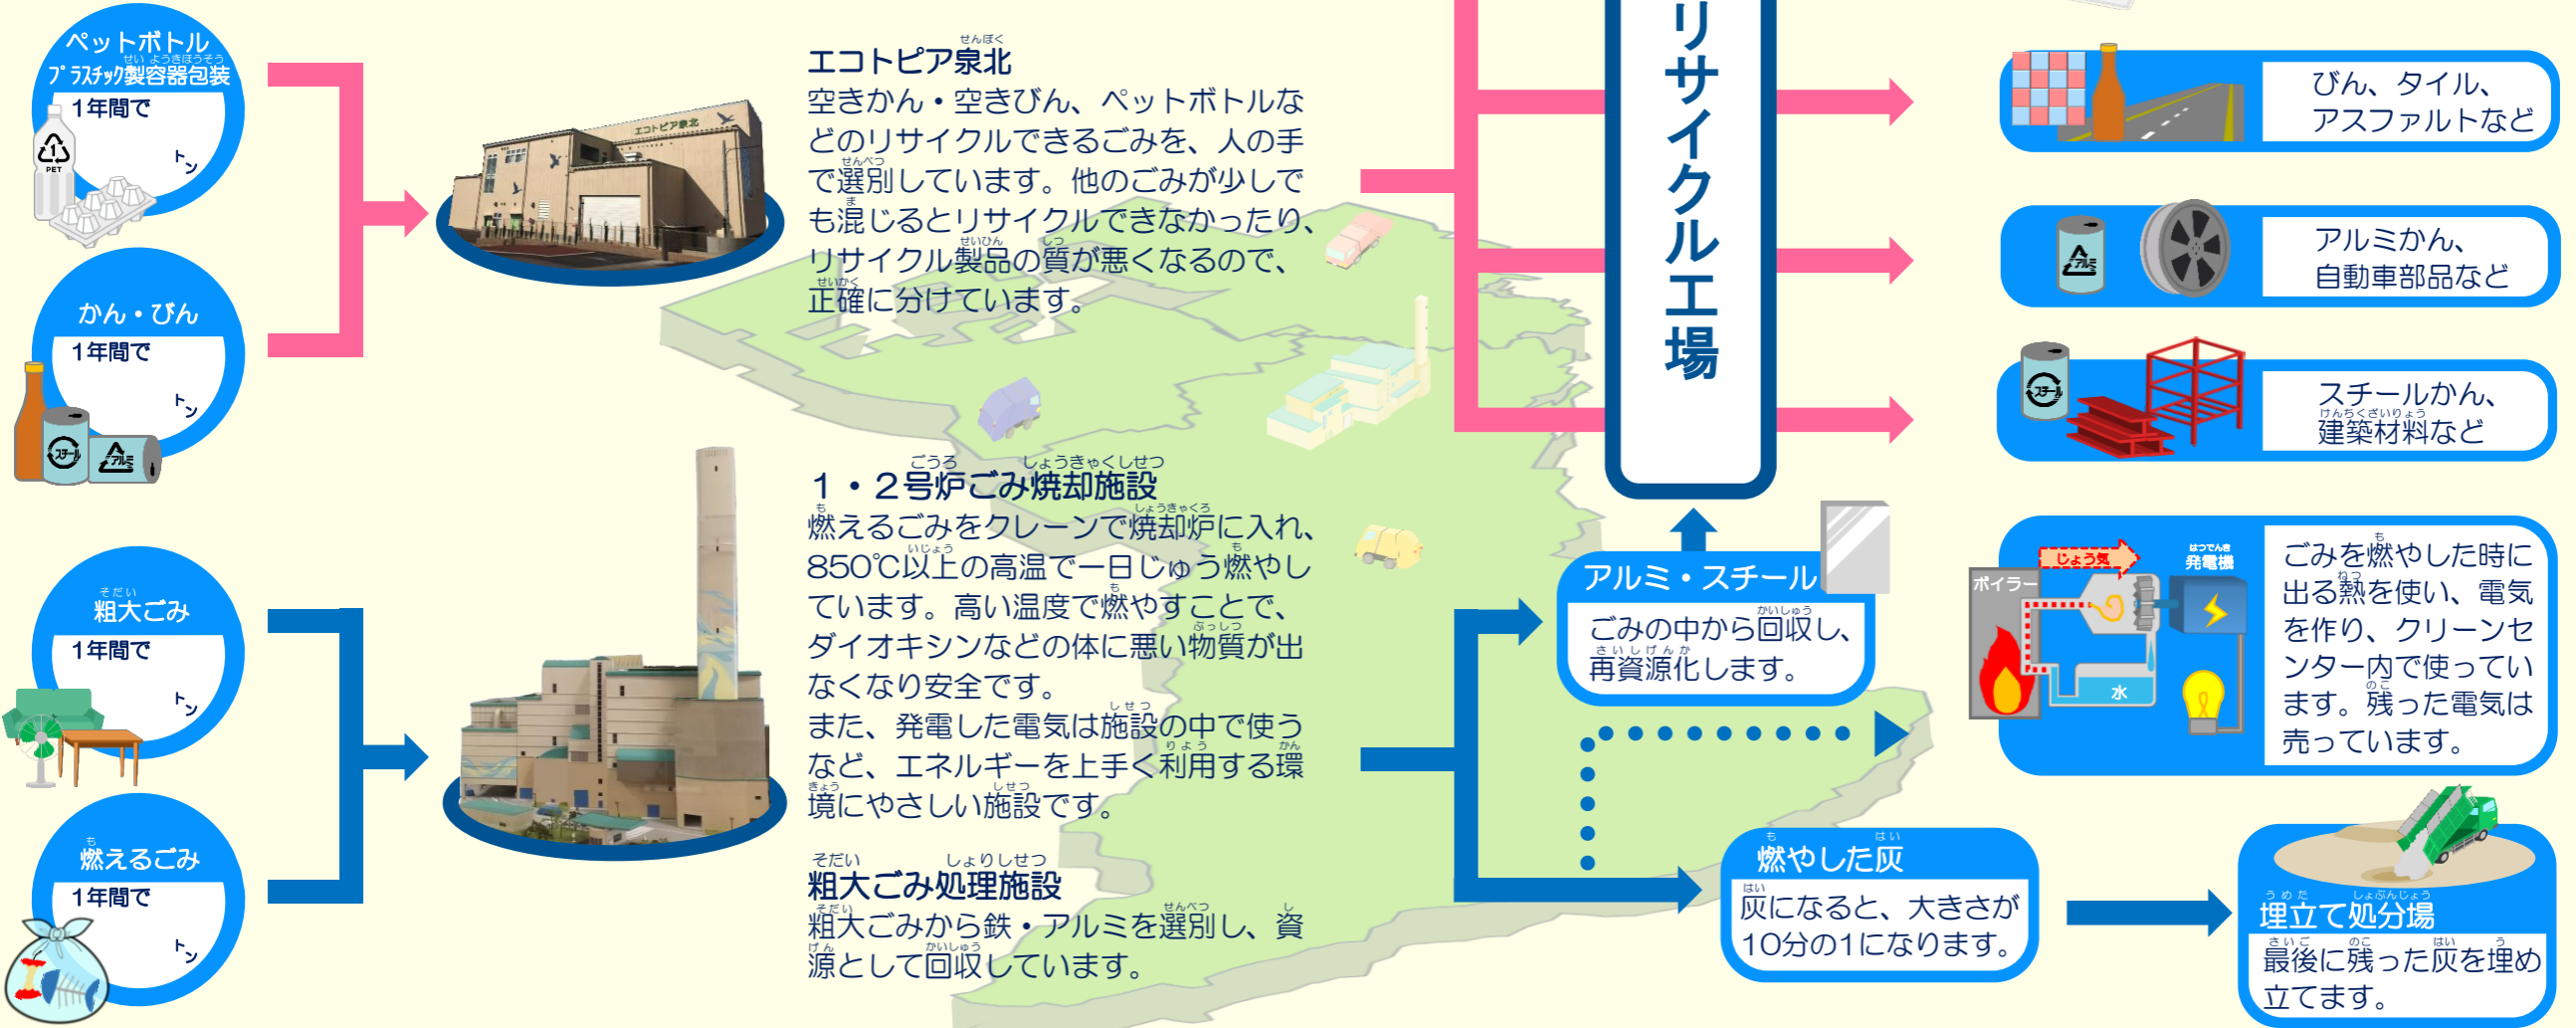

泉北クリーンセンター

自然環境とわたしたちの暮らし
 泉北クリーンセンター見学のとびき

泉北環境整備施設組合はこのプロジェクトに賛同しています

せんぼくかんきょうせいびせつ組みあい
 泉北環境整備施設組合
 いずみおおつし いずみし たかいし
 泉大津市・和泉市・高石市の環境事業に取り組んでいます

http://www.senbokukankyo-ichikumi.org/
 〒594-0001 大阪府和泉市舞町87番地
 TEL : 0725-41-2030

れいわ 令和2年6月発行

泉北クリーンセンターへようこそ！

泉大津市・和泉市・高石市から出たごみの焼却や、空きかん・空きびん、ペットボトルなどの選別を行っています。安全な処理とリサイクルを進め、みなさんの暮らしを支え環境を守る大切な施設です。

ごみのゆくえとリサイクルのながれ

みなさんが出すごみは、泉北クリーンセンターで安全な処理とリサイクルが行われています。ごみは、ルールを守りきちんと分けて出すことで、様々なものに生まれ変わります。

数字は3市の家庭から1年間に出るおおよそのごみの重さ。1トンは1,000キログラム

4つのRで ごみをへらそう！

毎日の生活の中で、できることがたくさんあります。泉北環境整備施設組合は、4Rの取組を進めています。

Refuse
リフーズ
ごみとなるものを受け取らない
ていねいすぎる包み紙はことわり、買い物に自分の袋を持って行こう。

Reduce
リデュース
できるだけごみが出ないようにする
シャンプー・洗剤などは、つめかえできる品物をえらんで買おう。

ポイすては ぜったいにダメ！

とくにプラスチックのごみは消えてくならないので、半永久的にたまり続け、時間がたつと小さな破片となって陸地から海へ流れつき、動物がエサと間違えて食べてしまいます。

海をはじめ生き物全体への影響が心配され、世界中で大きな問題となっています。

すてられたプラスチックのごみ